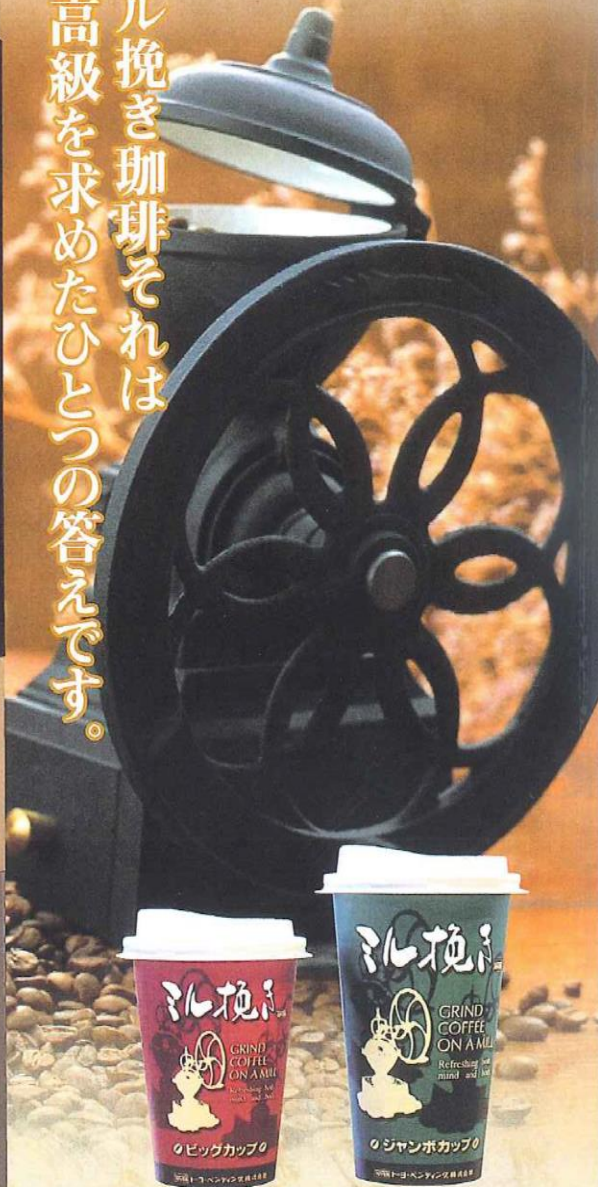

# ミル挽き珈琲

GRIND COFFEE ON A MILL  
Refreshing both mind and body.

# アドマイヤ

ミル挽き珈琲それは  
最高級を求めたひとつの答えです。