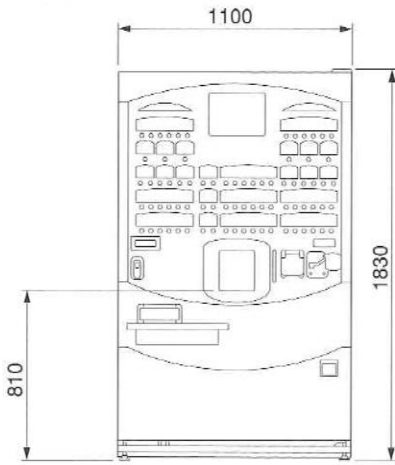

### ■寸法表

### ■仕様一覧

製品形式 RX370  
 種類 レギュラー&コールドカップ式自動販売機  
 外形寸法 1,830mm(高)×1,100mm(幅)×790mm(奥行)  
 (+テーブル132mm+背面ダクト39mm)  
 製品質量 410kg  
 電源 AC100V20A×2  
 調理方式 カップ内ミキシング方式  
 給水方式 水道直結方式、水フィルター(オルガノ製D4カーボン)

※本カタログに記載の仕様およびデザインは改良のため、予告なく変更する場合があります。  
 ※商品の色調は印刷物のため実物と異なる場合があります。あらかじめご了承ください。