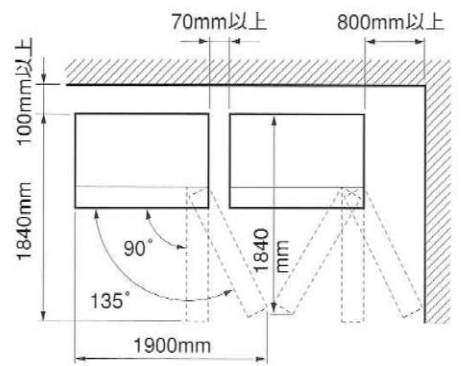

### ■寸法表

### ■仕様一覧

製品形式 RX370  
 種類 レギュラー&コールドカップ式自動販売機  
 外形寸法 1,830mm(高)×1,100mm(幅)×790mm(奥行)  
 (+テーブル132mm+背面ダクト39mm)  
 製品質量 410kg  
 電源 AC100V20A×2  
 調理方式 カップ内ミキシング方式  
 給水方式 水道直結方式、水フィルター(オルガノ製D4カーボン)

※本カタログに記載の仕様およびデザインは改良のため、予告なく変更する場合があります。  
 ※商品の色調は印刷物のため実物と異なる場合があります。あらかじめご了承ください。