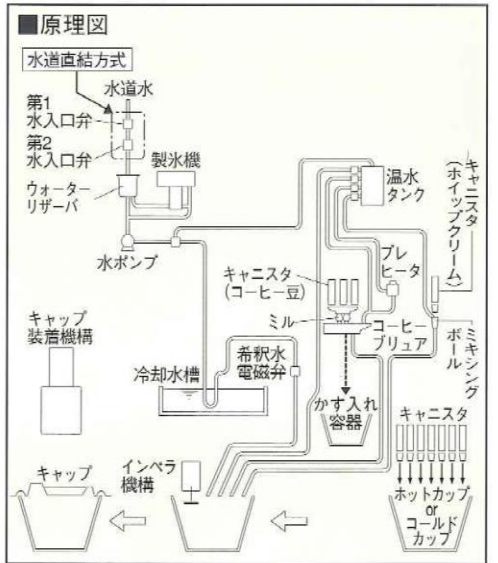

## 気配り設計アドマイヤ

- ① 13インチ液晶ディスプレイ装備、調理中映像をライブで放映
- ② ダイレクト押ボタン装備
- ③ 音楽と香り出し機能装備
- ④ 飲み口付フタのオールキャップ付き
- ⑤ 取出口自動扉
- ⑥ テーブル・ストロー装備
- ⑦ コイン一括投入受け皿装備

### ■寸法表

### ■仕様一覧

製品形式 RX370  
 種類 レギュラー&コールドカップ式自動販売機  
 外形寸法 1,830mm(高)×1,100mm(幅)×790mm(奥行)  
 (+テーブル132mm+背面ダクト39mm)  
 製品質量 410kg  
 電源 AC100V20A×2  
 調理方式 カップ内ミキシング方式  
 給水方式 水道直結方式、水フィルター(オルガノ製D4カーボン)

※本カタログに記載の仕様およびデザインは改良のため、予告なく変更する場合があります。  
 ※商品の色調は印刷物のため実物と異なる場合があります。あらかじめご了承ください。