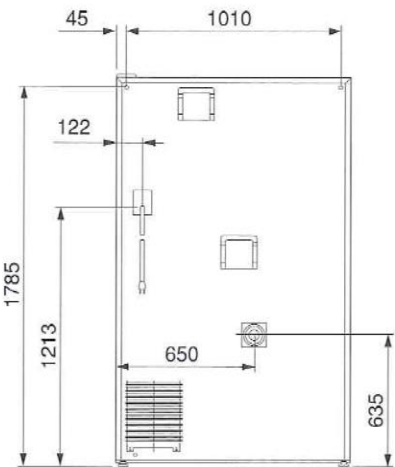

### ■寸法表

### ■仕様一覧

製品形式 RX370  
 種類 レギュラー&コールドカップ式自動販売機  
 外形寸法 1,830mm(高)×1,100mm(幅)×790mm(奥行)  
 (+テーブル132mm+背面ダクト39mm)  
 製品質量 410kg  
 電源 AC100V20A×2  
 調理方式 カップ内ミキシング方式  
 給水方式 水道直結方式、水フィルター(オルガノ製D4カーボン)

※本カタログに記載の仕様およびデザインは改良のため、予告なく変更する場合があります。  
 ※商品の色調は印刷物のため実物と異なる場合があります。あらかじめご了承ください。