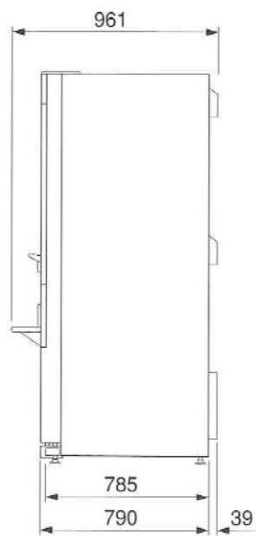

### ■寸法表

### ■仕様一覧

製品形式 RX370  
 種類 レギュラー&コールドカップ式自動販売機  
 外形寸法 1,830mm(高)×1,100mm(幅)×790mm(奥行)  
 (+テーブル132mm+背面ダクト39mm)  
 製品質量 410kg  
 電源 AC100V20A×2  
 調理方式 カップ内ミキシング方式  
 給水方式 水道直結方式、水フィルター(オルガノ製D4カーボン)

※本カタログに記載の仕様およびデザインは改良のため、予告なく変更する場合があります。  
 ※商品の色調は印刷物のため実物と異なる場合があります。あらかじめご了承ください。